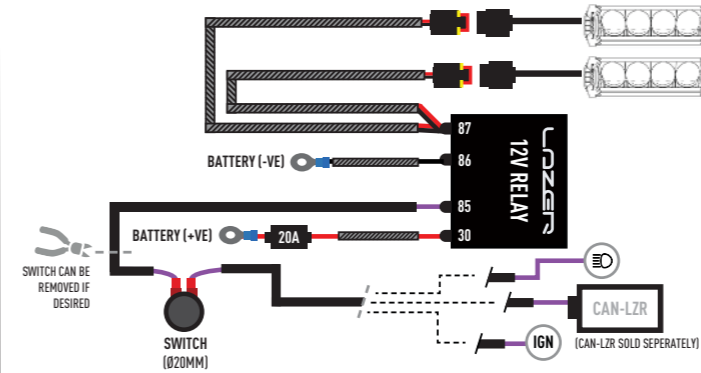

FR Lors du montage d'un phare de complément avec feu de position intégré, toutes les cotes de montage supplémentaires indiquées dans le croquis ci-dessus doivent être respectées. Si ces spécifications de montage légales ne sont pas respectées, ou si l'utilisation d'une paire supplémentaire de feux de position n'est pas autorisée (Suisse, Autriche), le feu de position ne doit pas être utilisé. Dans ce cas, les câbles du feu de position doivent être débranchés. La législation spécifique à chaque pays doit être observée.

WHAT'S INCLUDED

- 4x Grille Mounting Brackets
- 4x Cutter Guides
- Anti-Theft Fasteners & Key
- Fitting Instructions

Additionally - Kit Includes:

- 2x High Performance LED Spotlights (Linear-6)
- 1x Two-Lamp Wiring Kit

MADE IN THE UK /LAZERLAMPS /LAZERLAMPS

LAZER
HIGH PERFORMANCE LIGHTING

RAM 1500 (2019+)
GRILLE INTEGRATION KIT

FITTING INSTRUCTIONS

INSTALLATION PROCESS

Install should be completed with the grille left on the vehicle.

TORQUE VALUES

ELECTRICAL CONNECTION

LINEAR-6 (STANDARD OR ELITE)

CANBUS INTEGRATION

For vehicles where it is not possible to locate a 12V high beam signal, it will be necessary to take the high beam signal from the vehicle's CAN system. For vehicle specific CAN instructions, please download the "CANM8 Connect" App.