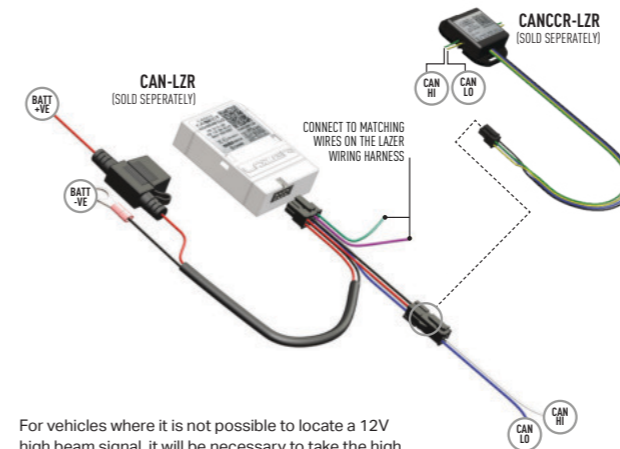

UNIVERSAL ROOF MOUNTING
WITH AND WITHOUT ROOF RAILS

CLIP-ON LENSES
AMBER AND REEDED LENSES

CAN INTERFACE
PLUS CONTACTLESS READER

FITTING INFORMATION

EN Lamps with integrated Position light may need to be positioned according to the above sketch. If an additional pair of position lights is not permitted (e.g. in Switzerland, Austria), the position light should be disconnected. The legal regulations in individual countries must be observed.

FR Lors du montage d'un phare de complément avec feu de position intégré, toutes les cotes de montage supplémentaires indiquées dans le croquis ci-dessus doivent être respectées. Si ces spécifications de montage légales ne sont pas respectées, ou si l'utilisation d'une paire supplémentaire de feux de position n'est pas autorisée (Suisse, Autriche), le feu de position ne doit pas être utilisé. Dans ce cas, les câbles du feu de position doivent être débranchés. La législation spécifique à chaque pays doit être observée.

WHAT'S INCLUDED

- 4x Grille Mounting Brackets
- 4x Cutter Guides
- Anti-Theft Fasteners & Key
- Fitting Instructions

Additionally - Kit Includes:

- 2x High Performance LED Spotlights (Linear-6)
- 1x Two-Lamp Wiring Kit

TORQUE VALUES

ELECTRICAL CONNECTION

LINEAR-6 (STANDARD OR ELITE)

CANBUS INTEGRATION

For vehicles where it is not possible to locate a 12V high beam signal, it will be necessary to take the high beam signal from the vehicle's CAN system. For vehicle specific CAN instructions, please download the "CANM8 Connect" App.