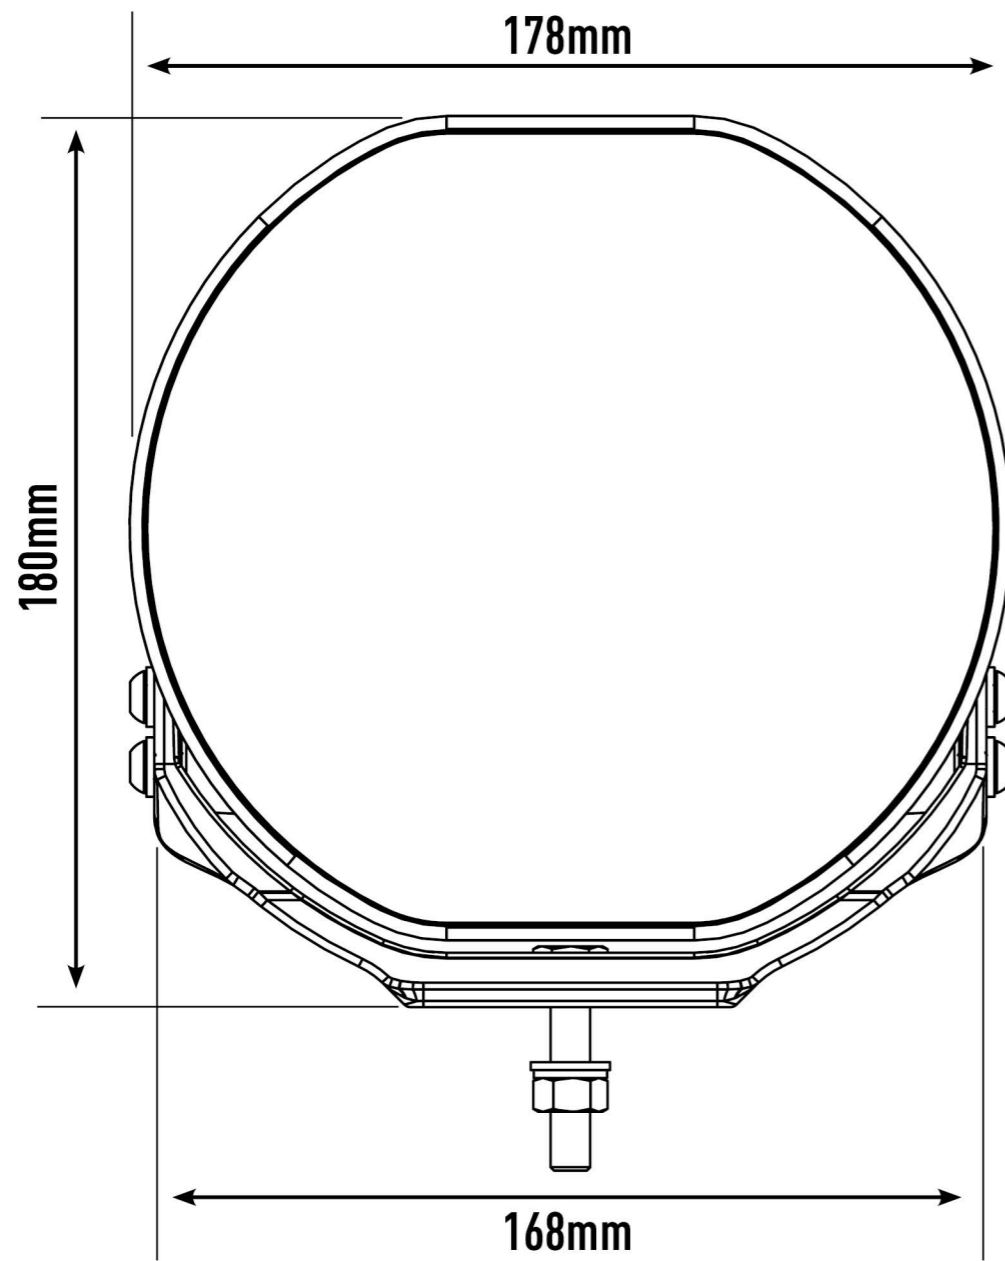

Lampe geeignet für horizontale oder vertikale Montagepositionen.

Lamp suitable for horizontal or vertical mounting position.