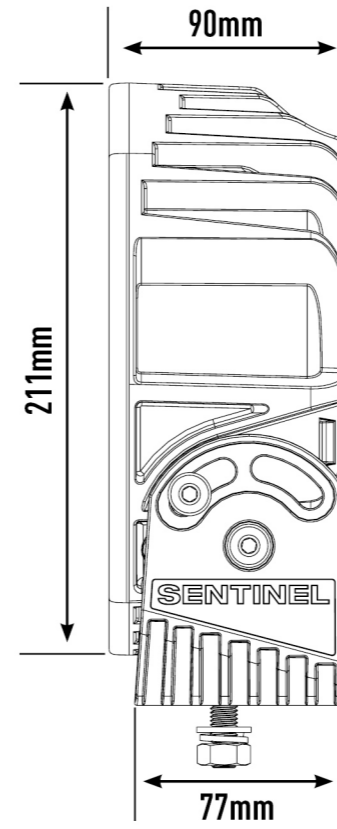

Breite
Halterung

Einbau kann horizontal
oder vertikal erfolgen

Schmale
Halterung

* Keine Drehung möglich nach unten
bei montierter Scheibenabdeckung

WIDE MOUNT

Lamp suitable for horizontal or vertical mounting position.

SLIM MOUNT

* No downward rotation when Lens Cover fitted.