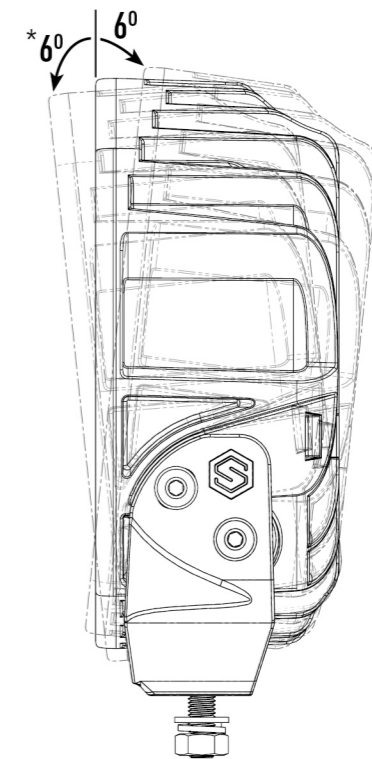

Breite
Halterung

Einbau kann horizontal
oder vertikal erfolgen

Schmale
Halterung

* Keine Drehung möglich nach unten
bei montierter Scheibenabdeckung

WIDE MOUNT

Lamp suitable for horizontal or vertical mounting position.

SLIM MOUNT

* No downward rotation when Lens Cover fitted.