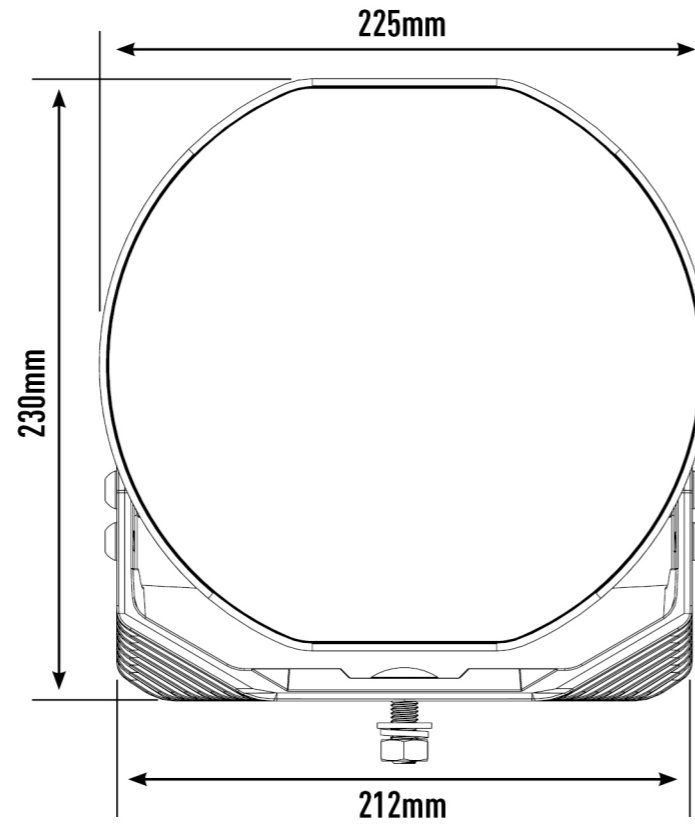

Breite
Halterung

Einbau kann horizontal
oder vertikal erfolgen

Schmale
Halterung

* Keine Drehung möglich nach unten
bei montierter Scheibenabdeckung

WIDE MOUNT

Lamp suitable for horizontal or vertical mounting position.

SLIM MOUNT

* No downward rotation when Lens Cover fitted.