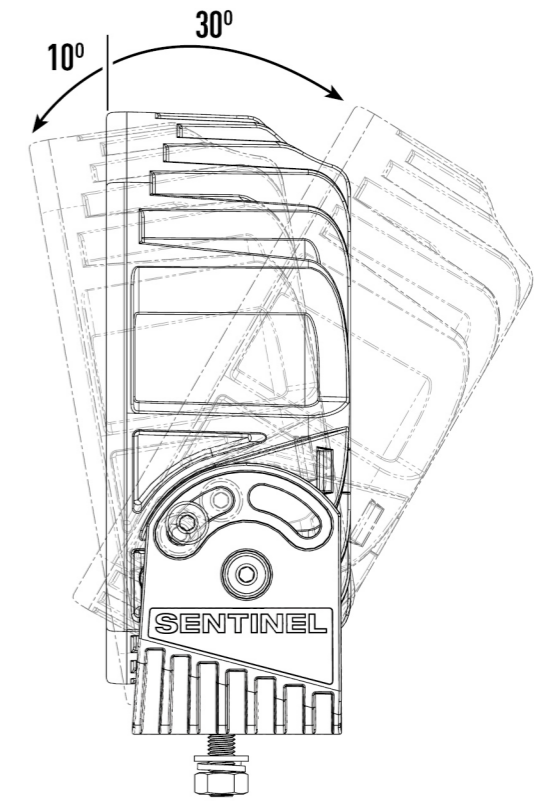

Breite
Halterung

Einbau kann horizontal
oder vertikal erfolgen

Schmale
Halterung

* Keine Drehung möglich nach unten
bei montierter Scheibenabdeckung

WIDE MOUNT

Lamp suitable for horizontal or vertical mounting position.

SLIM MOUNT

* No downward rotation when Lens Cover fitted.