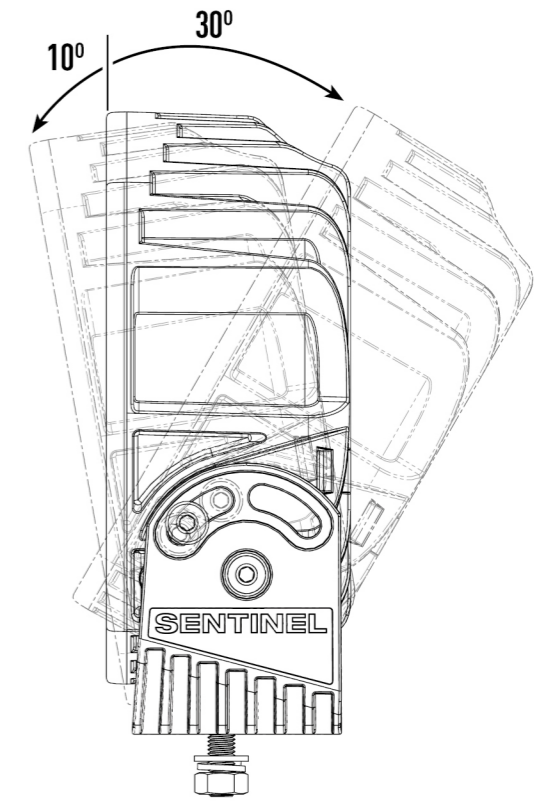

Breite
Halterung

Einbau kann horizontal
oder vertikal erfolgen

Schmale
Halterung

* Keine Drehung möglich nach unten
bei montierter Scheibenabdeckung

WIDE MOUNT

Lamp suitable for horizontal or vertical mounting position.

SLIM MOUNT

* No downward rotation when Lens Cover fitted.