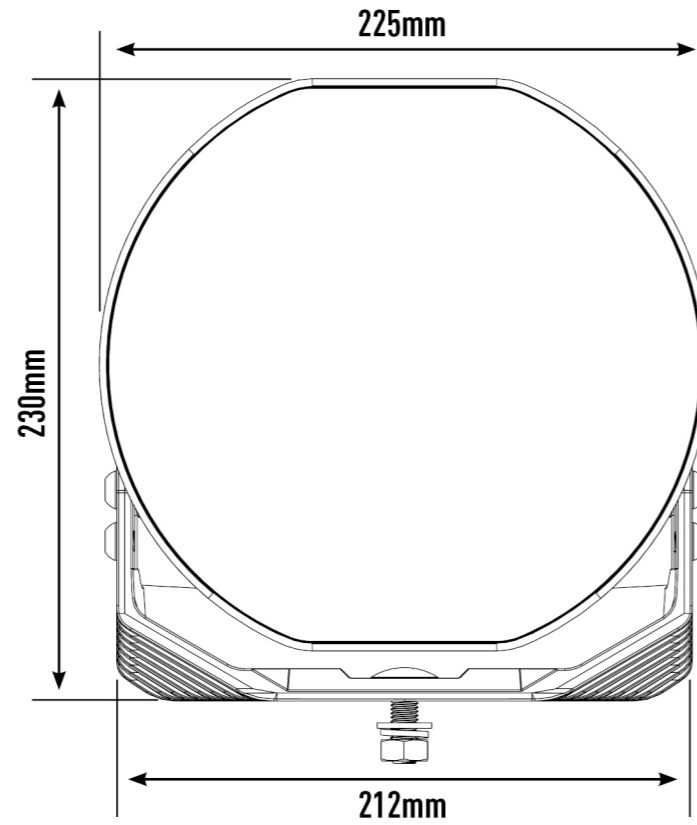

Breite
Halterung

Einbau kann horizontal
oder vertikal erfolgen

Schmale
Halterung

* Keine Drehung möglich nach unten
bei montierter Scheibenabdeckung

WIDE MOUNT

Lamp suitable for horizontal or vertical mounting position.

SLIM MOUNT

* No downward rotation when Lens Cover fitted.