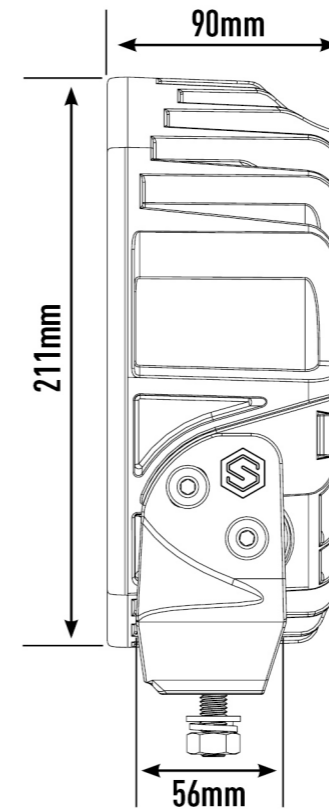

Breite
Halterung

Einbau kann horizontal
oder vertikal erfolgen

Schmale
Halterung

* Keine Drehung möglich nach unten
bei montierter Scheibenabdeckung

WIDE MOUNT

Lamp suitable for horizontal or vertical mounting position.

SLIM MOUNT

* No downward rotation when Lens Cover fitted.