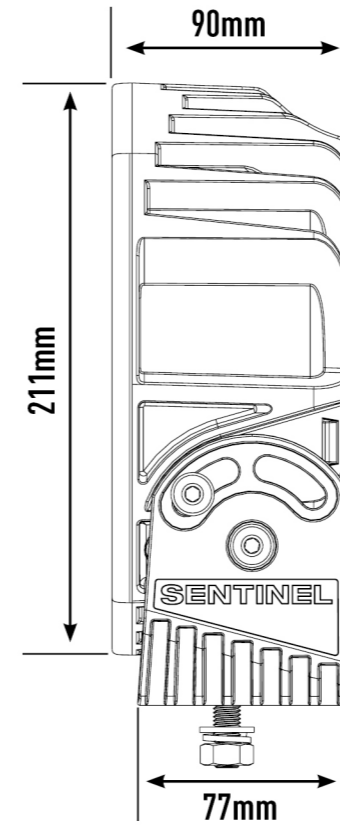

Breite
Halterung

Einbau kann horizontal
oder vertikal erfolgen

Schmale
Halterung

* Keine Drehung möglich nach unten
bei montierter Scheibenabdeckung

WIDE MOUNT

Lamp suitable for horizontal or vertical mounting position.

SLIM MOUNT

* No downward rotation when Lens Cover fitted.