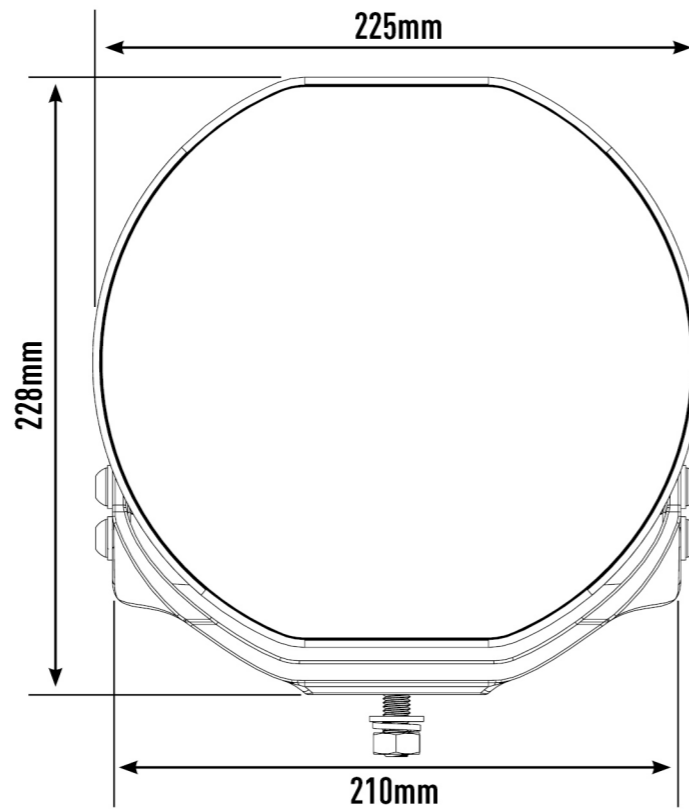

Breite
Halterung

Einbau kann horizontal
oder vertikal erfolgen

Schmale
Halterung

* Keine Drehung möglich nach unten
bei montierter Scheibenabdeckung

WIDE MOUNT

Lamp suitable for horizontal or vertical mounting position.

SLIM MOUNT

* No downward rotation when Lens Cover fitted.