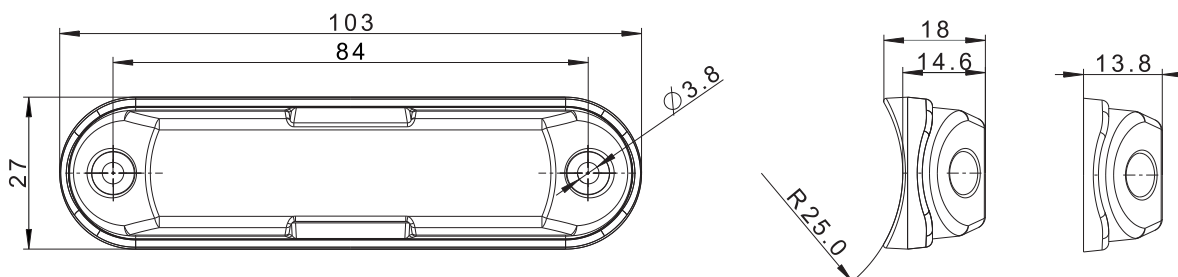

FT-205 LED	Gelbe LED - Warnleuchte, 4 Programme, Kabellänge 0,15m.
FT-205 LED ECO	Gelbe LED - Warnleuchte, 1 Programm - Doppelblitz, Kabellänge 0,15m.