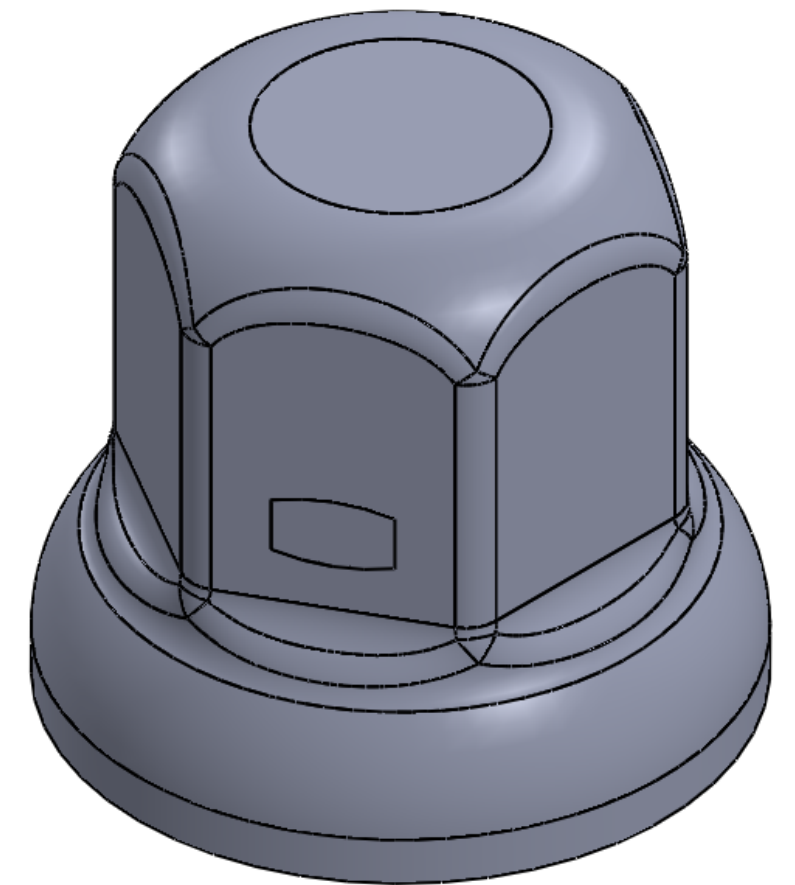

Material: Edelstahl

Oberfläche: poliert

passend für Schlüsselweite 32mm

1. --> sorgt für verbesserten Halt

WENN NICHT ANDERS DEFINIERT: BEMASSUNGEN SIND IN MILLIMETER OBERFLÄCHENBESCHAFFENHEIT: TOLERANZEN: LINEAR: WINKEL:		OBERFLÄCHENGÜTE:		ENTGRATEN UND SCHARFE KANTEN BRECHEN		ZEICHNUNG NICHT SKALIEREN		ÄNDERUNG	
GEZEICHNET		NAME		SIGNATUR		DATUM		BENENNUNG:	
GEPRÜFT									
GENEHMIGT									
PRODUKTION QUANTITÄT						WERKSTOFF:		ZEICHNUNGSNR.	
						17551-SW32mm-deutsch			
						GEWICHT:		BLATT 1 VON 1	